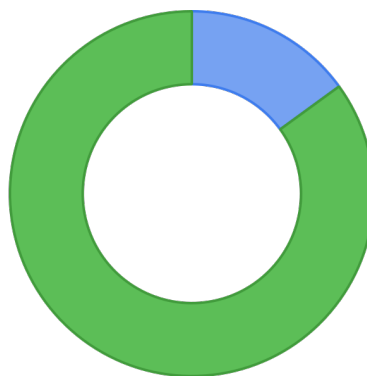

6 ENERGIAMÉRLEG

Földgáz (15%)
Villamos energia (85%)

7 FELHASZNÁLT ENERGIA CO₂ KIBOCSÁTÁSA

499 tonna

8 TÖLGYFA-EGYENÉRTÉK

499 élőfa

A tölgyfa-egyenérték megmutatja, hogy a 2021. év energia felhasználásának szén-dioxid kibocsátását hány egészséges tölgyfa képes semlegesíteni 50 év alatt.

9 MUNKAVÁLLALÓK SZEMLÉLETFORMÁLÁSA

Passzív elérés: 100%

Aktív elérés: 0 fő

Szemléletformálás kapcsán munkatársaink az alábbi témákban kaptak tájékoztatást

Vállalati energiahatékonysági tanácsok

almérés, elektromos autó, fordulatszám szabályozó csavarkompresszor, újrafelhasználható szigetelő paplanok, geotermikus fűtési rendszerek, tüzelőberendezések, hőhasznosító rendszer kompresszorokhoz, villamos motorok, napelemes rendszer, hőforrás felhasználása, energiatárolás, öntisztuló és vírusölő légcsatorna

Lakossági energiahatékonysági tanácsok

környezettudatos tippek home office idejére, okosotthon, e-mobilitás, szelektív hulladékgyűjtés, komposztálás, vízfelhasználás, uvc fény alkalmazása, természet otthon, energiamonitoring, otthoni energiatárolás, akkumulátor regenerálás, napelemes rendszerek, jogszabályi változások, jeles dátumok

10 MEGVALÓSULT BERUHÁZÁSOK

Ebben az évben nem volt energiamegtakarítást eredményező fejlesztés